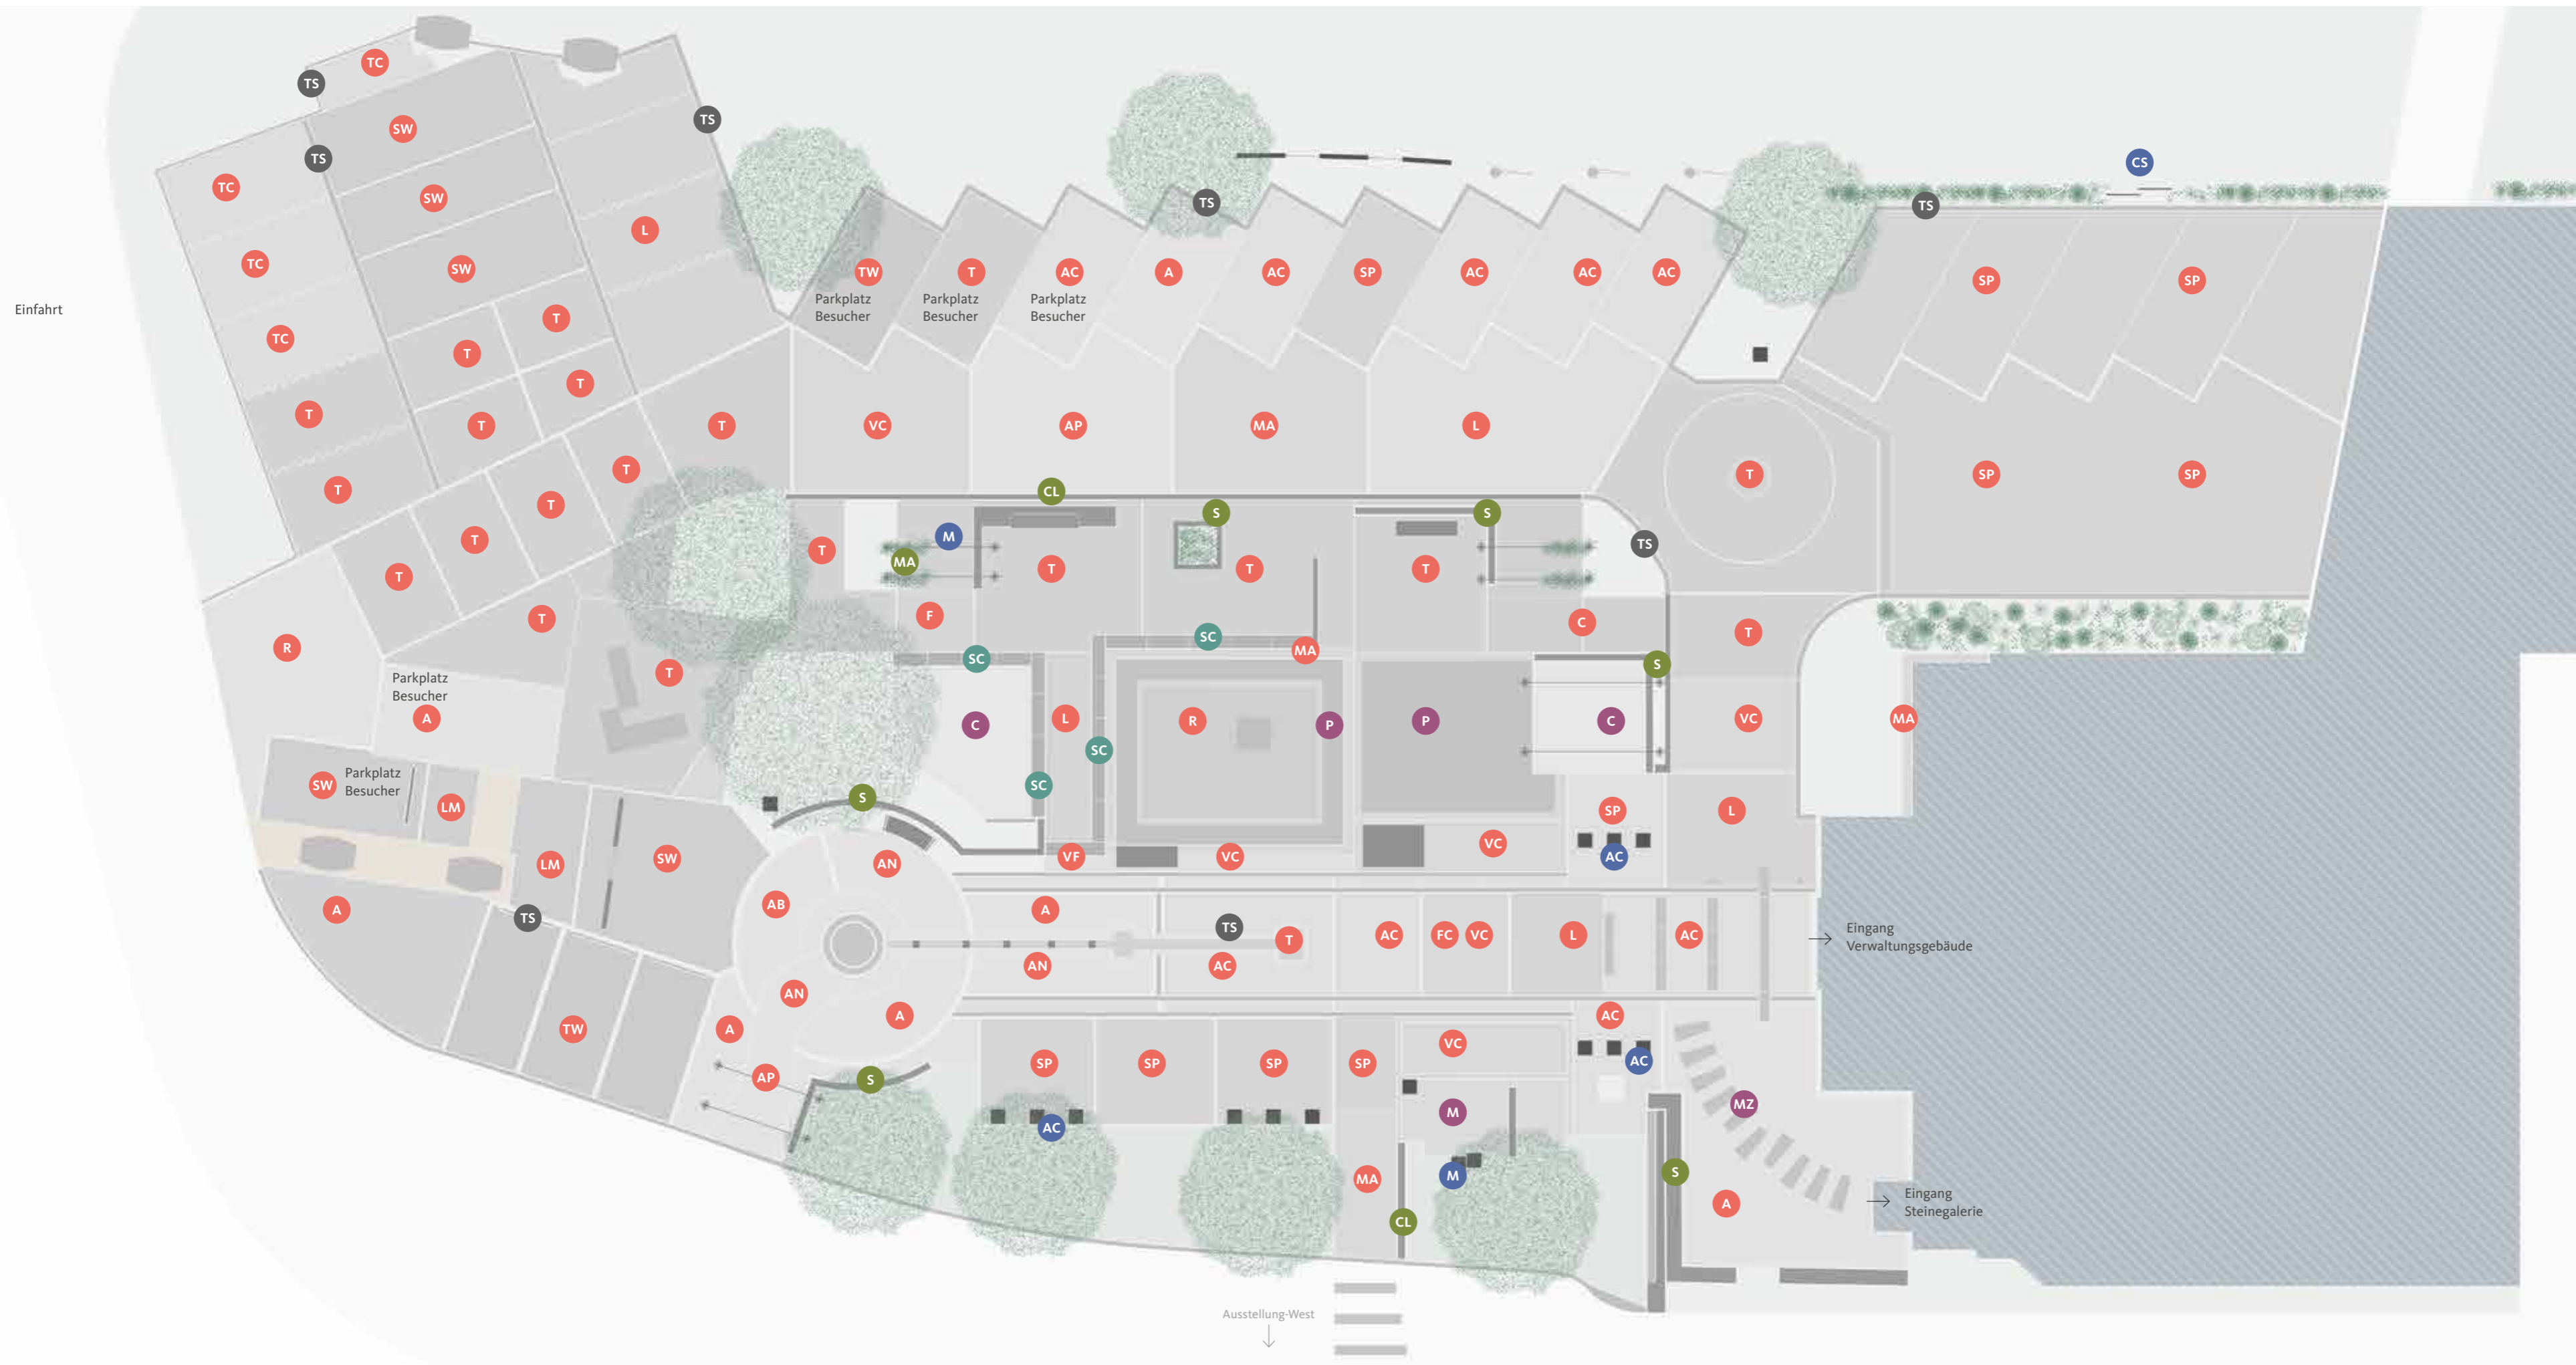

MAUERN

- CG** CULT® GRANDE
- CL** CULT® LONG-LINE®
- S** SANTURO®
- R** REDOTTO-RC®
- MA** MAURINO®

STUFEN + PALISADEN

- AP** ARENA® Palisaden
- AC** ARCADO® Stufen
- CS** CULT® Stufen
- MU** MAHORA® UNO
- MT** MAHORA® TRIO
- S** SANTURO® Landhaus-Stufen
- SA** SAMBA® Stufen

RANDBEFESTIGUNG ENTWÄSSERUNG

- PA** PARK AVENUE® Randsteinsystem

GESTALTUNGSELEMENTE

- CS** CONCRETE Sichtschutz
- CW** CULT® Wasserfall
- DC** DACAPO®
- SW** SANTURO® Wasserfall

ÜBERSICHT

AUSSTELLUNG OST

PFLASTERSTEINE

- A** ARENA®
- AB** ARENA® BEL CANTE®
- AN** ARENA® NOVA
- AP** ARENA® Pflasterplatten
- AC** ARCADO®
- C** COURT-STONE®
- FC** VELVET FERRO CONCRETE®
- F** FONDA®
- MA** MAURINO®
- L** LAMBADA®
- LM** ECO LIVING MOMENTS®
- R** REDOTTO-RC®
- SP** SPIRELL®
- SW** SWING®
- T** TEGULA®
- TC** TESCADO®
- TW** TWIST®
- VC** VELVET CONCRETE®
- VF** VELVET FERA® CONCRETE

TERRASSENPLATTEN

- C** CEMENTO
- M** MAHORA®
- MZ** MEZZO®
- P** PODIUM ARCHITEKTUR

MAUERN

- CL** CULT® LONG-LINE®
- S** SANTURO®
- MA** MAURINO®

STUFEN + PALISADEN

- AC** ARCADO® Stufen
- SC** SCALA® Stufen
- TC** TESCADO® Stufen